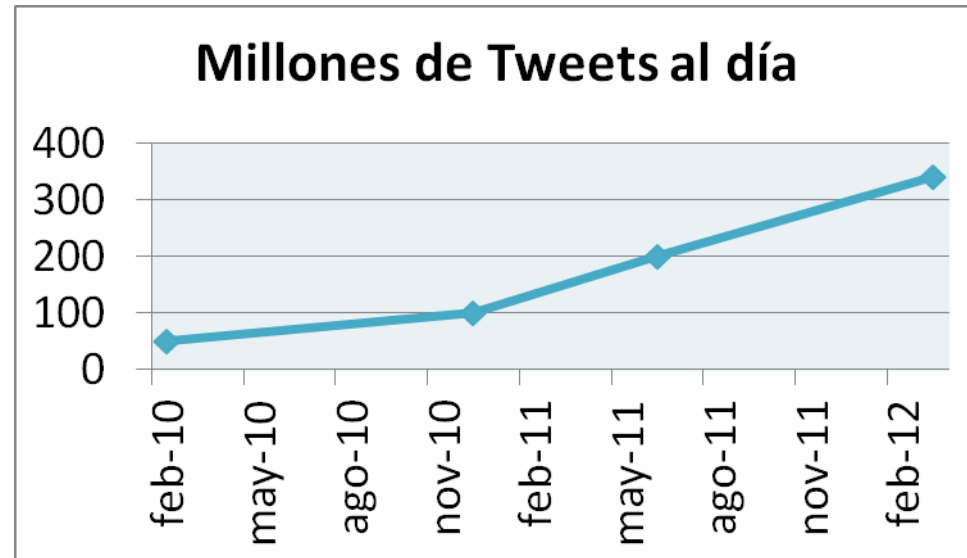

INFORMACIÓN

ESPACIO
GREEN
JOBS

Algunas estadísticas

- 500 millones de usuarios a nivel mundial.
- 140 millones de usuarios activos diarios.
- Más de 340 millones de tweets al día.

ESPACIO
GREEN
JOBS

Algunas estadísticas

- España:
 - Se encuentra ya entre los **10 países** del mundo con mayor número de registros.
 - Cuenta con más de **5 millones** de usuarios.
 - Más del 20% de los internautas españoles.

Primeros pasos: